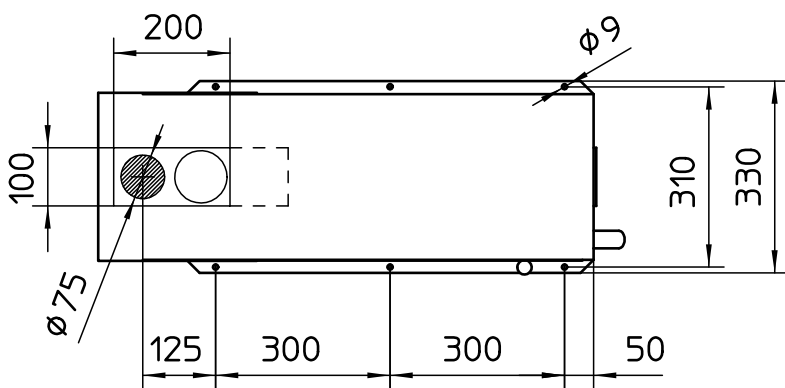

TASTIERA COMANDO
ANTERIORE O POSTERIORE

DATI TECNICI

Peso 150 kg
Alimentazione 400V 50/60Hz
Assorbimento 2,2KW
Corsa verticale tampone 120mm
Corsa orizzontale clichè 100mm
Dimensioni clichè 100x200mm
Area stampa D.75mm
Produzione oraria 3500/4000 battute

POSIZIONE PER
SOSTITUZIONE
NASTRO DI
PULIZIA DEL
TAMPONE

DENOMINAZIONE

INKPRINT KV09 1CE90

CORSA VERTICALE
TAMPONE (mm)

120

Disegno di proprietà esclusiva di

COMEC Italia

Riproduzioni o cessioni interdette
ai fini di legge