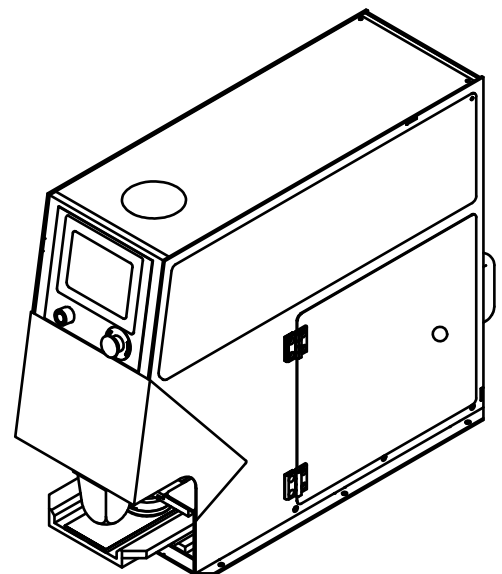

TASTIERA COMANDO
ANTERIORE O POSTERIORE

DATI TECNICI

Peso 150 kg
Alimentazione 400V 50/60Hz
Assorbimento 2,2KW
Corsa verticale tampone 120mm
Corsa orizzontale clichè 100mm
Dimensioni clichè 100x200mm
Area stampa D.75mm
Produzione oraria 3500/4000 battute

POSIZIONE PER
SOSTITUZIONE
NASTRO DI
PULIZIA DEL
TAMPONE

DENOMINAZIONE

INKPRINT KV09 1CE90

CORSA VERTICALE
TAMPONE (mm)

120

Disegno di proprietà esclusiva di

COMEC Italia

Riproduzioni o cessioni interdette
ai fini di legge