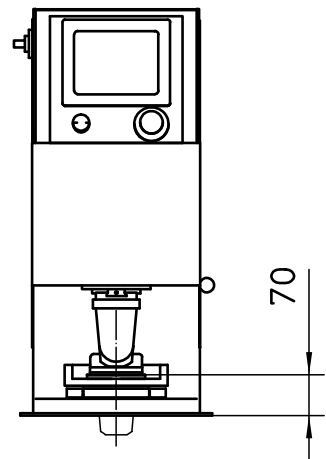

TASTIERA COMANDO
ANTERIORE O POSTERIORE

DATI TECNICI

Peso 150 kg
Alimentazione 400V 50/60Hz
Assorbimento 2,2KW
Corsa verticale tampone 120mm
Corsa orizzontale clichè 100mm
Dimensioni clichè 100x200mm
Area stampa D.75mm
Produzione oraria 3500/4000 battute

POSIZIONE PER
SOSTITUZIONE
NASTRO DI
PULIZIA DEL
TAMPONE

DENOMINAZIONE

INKPRINT KV09 1CE90

CORSA VERTICALE
TAMPONE (mm)

120

Disegno di proprietà esclusiva di

COMEC Italia

Riproduzioni o cessioni interdette
ai fini di legge