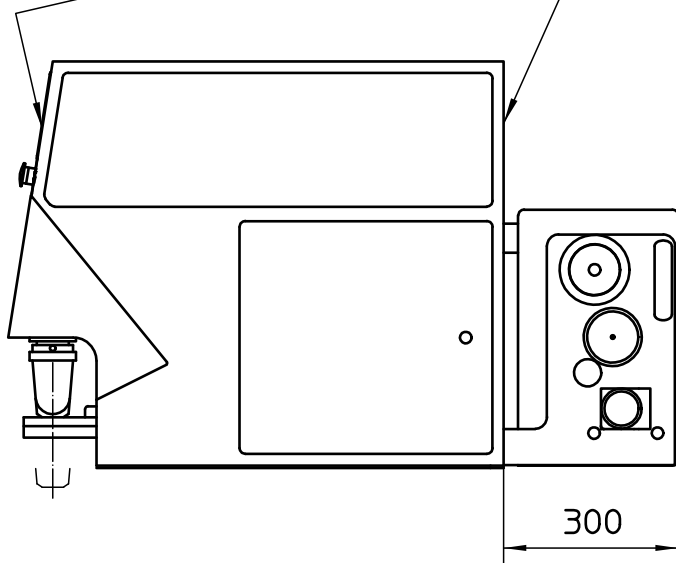

TASTIERA COMANDO
ANTERIORE O POSTERIORE

DATI TECNICI

Peso 150 kg
Alimentazione 400V 50/60Hz
Assorbimento 2,2KW
Corsa verticale tampone 120mm
Corsa orizzontale clichè 100mm
Dimensioni clichè 100x200mm
Area stampa D.75mm
Produzione oraria 3500/4000 battute

POSIZIONE PER
SOSTITUZIONE
NASTRO DI
PULIZIA DEL
TAMPONE

DENOMINAZIONE

INKPRINT KV09 1CE90

CORSA VERTICALE
TAMPONE (mm)

120

Disegno di proprietà esclusiva di

COMEC Italia

Riproduzioni o cessioni interdette
ai fini di legge