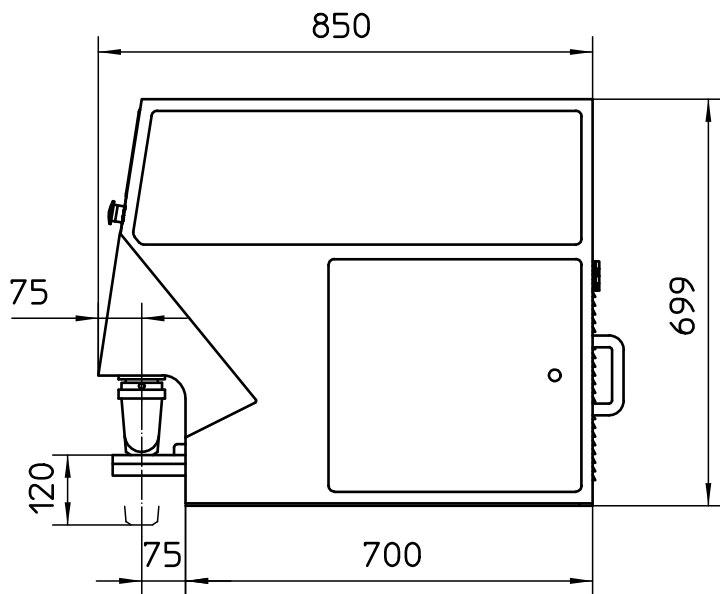

TASTIERA COMANDO
ANTERIORE O POSTERIORE

DATI TECNICI

Peso 150 kg
Alimentazione 400V 50/60Hz
Assorbimento 2,2KW
Corsa verticale tampone 120mm
Corsa orizzontale clichè 100mm
Dimensioni clichè 100x200mm
Area stampa D.75mm
Produzione oraria 3500/4000 battute

POSIZIONE PER
SOSTITUZIONE
NASTRO DI
PULIZIA DEL
TAMPONE

DENOMINAZIONE

INKPRINT KV09 1CE90

CORSA VERTICALE
TAMPONE (mm)

120

Disegno di proprietà esclusiva di

COMEC Italia

Riproduzioni o cessioni interdette
ai fini di legge